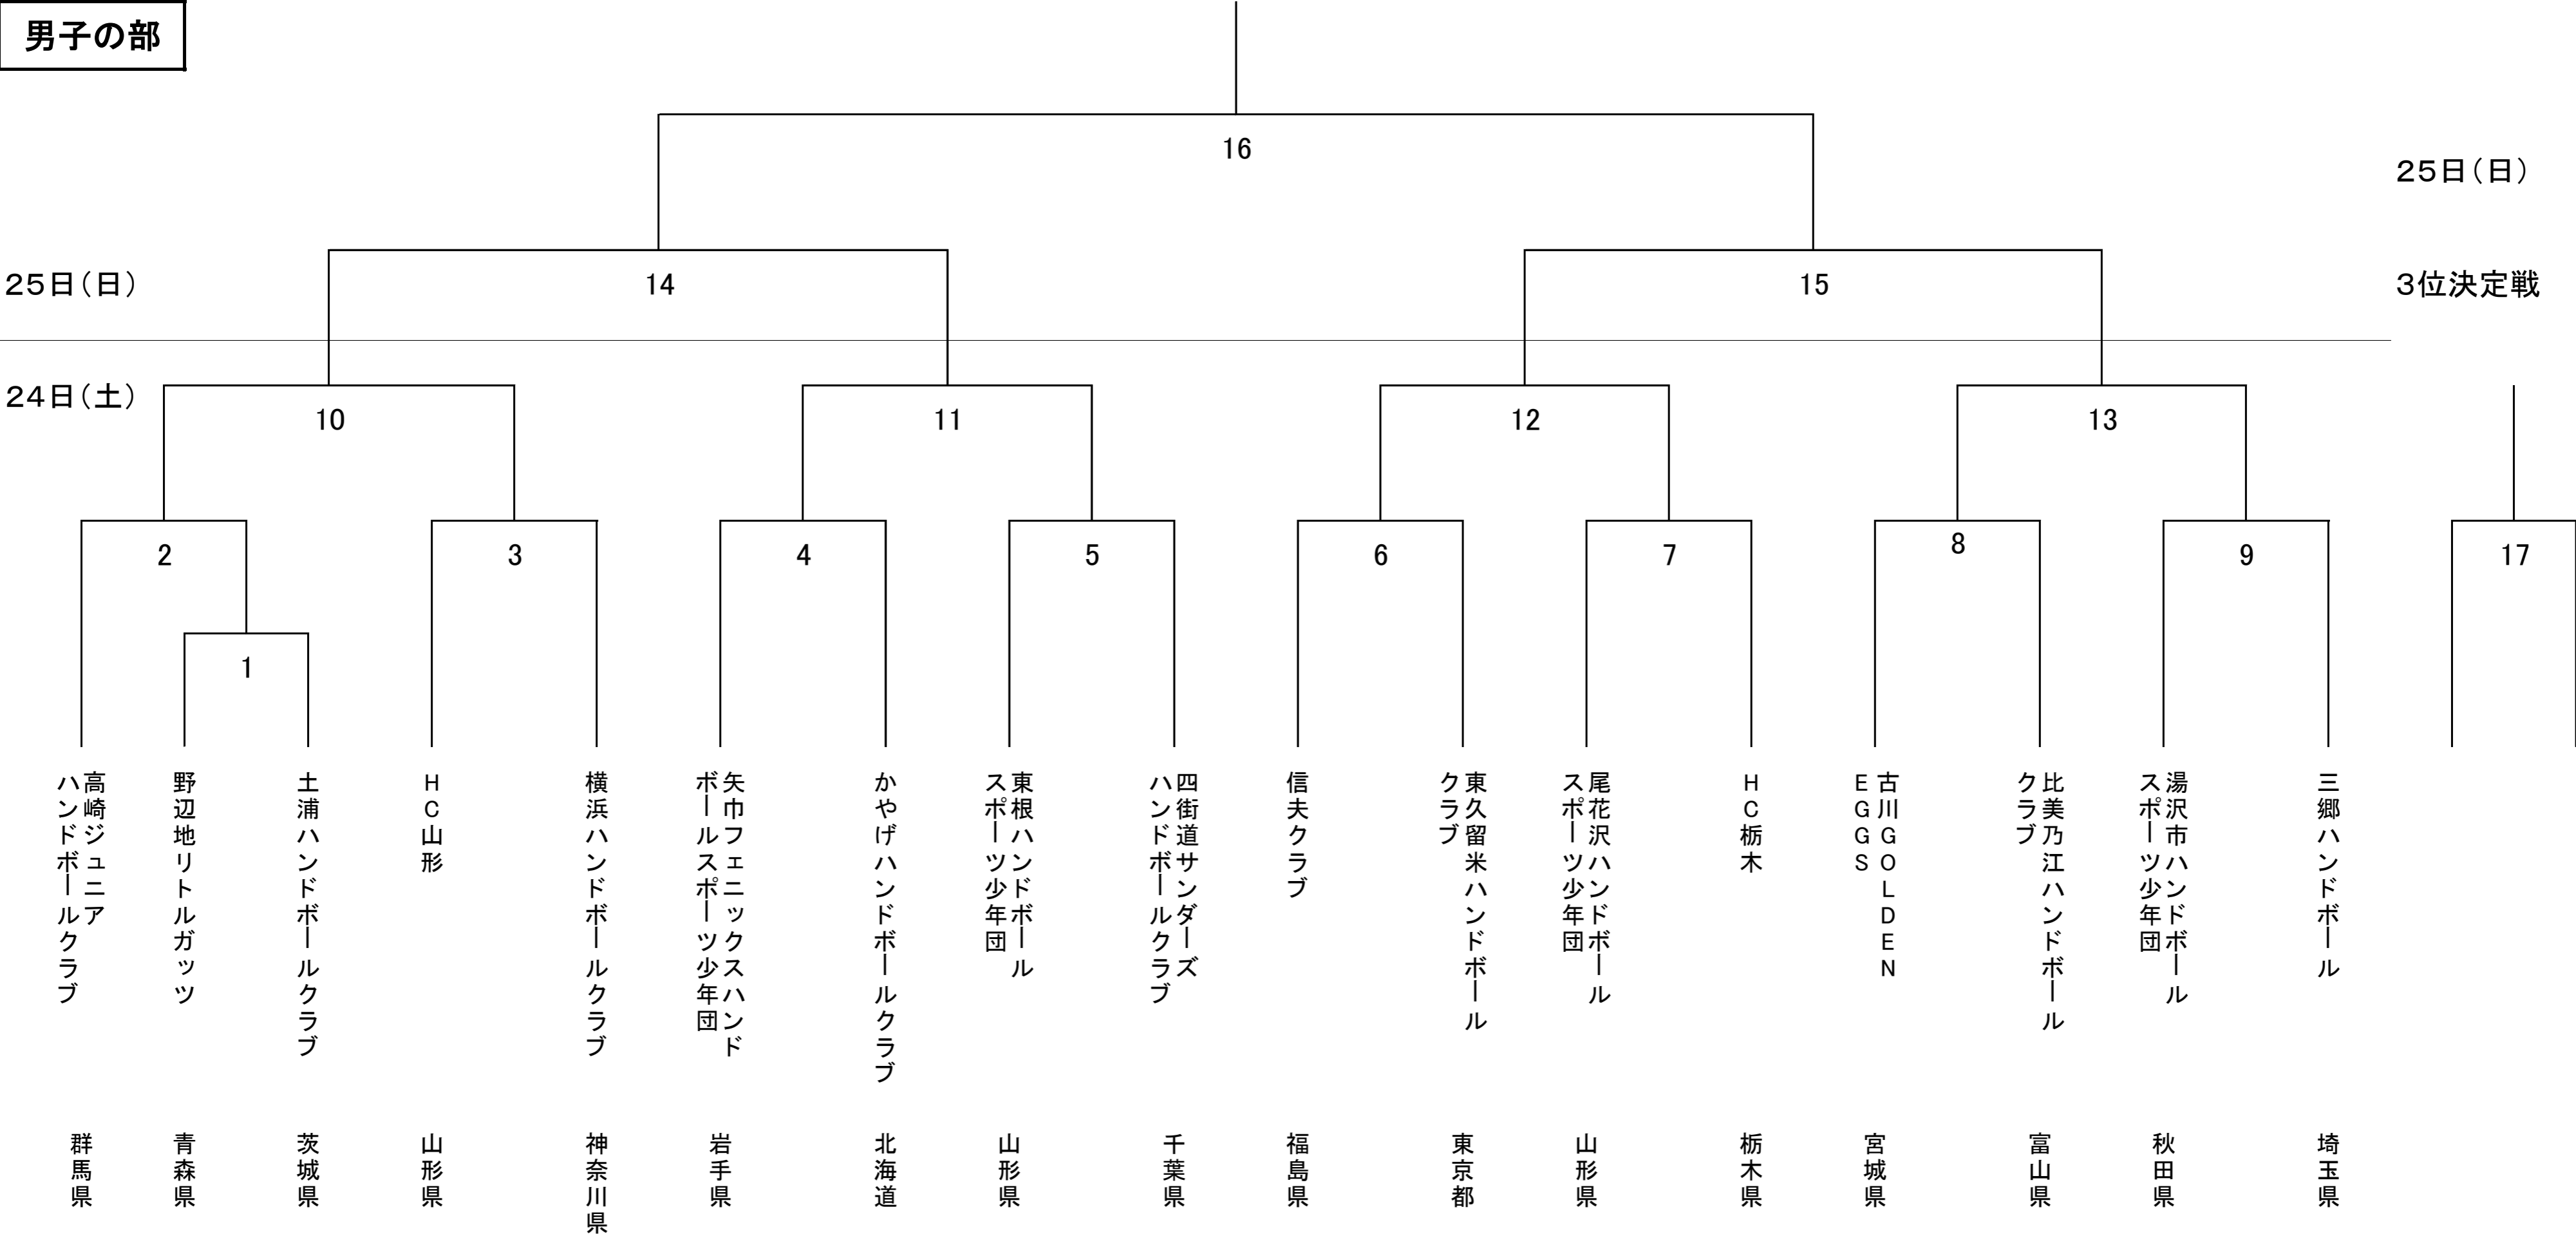

男子の部

男子の部

交流試合

	1敗者	4敗者	6敗者	8敗者	2敗者	
1敗者		18	22	23		
4敗者			19		24	
6敗者				20		
8敗者					21	
2敗者						35

※35 2敗者-Free。Freeは、希望チームを受け付け、抽選を行う。(受付14時まで)

	3敗者	5敗者	7敗者	9敗者
3敗者		25	28	30
5敗者			26	29
7敗者				27
9敗者				

	10敗者	11敗者	12敗者	13敗者
10敗者		31	33	
11敗者				34
12敗者				32
13敗者				