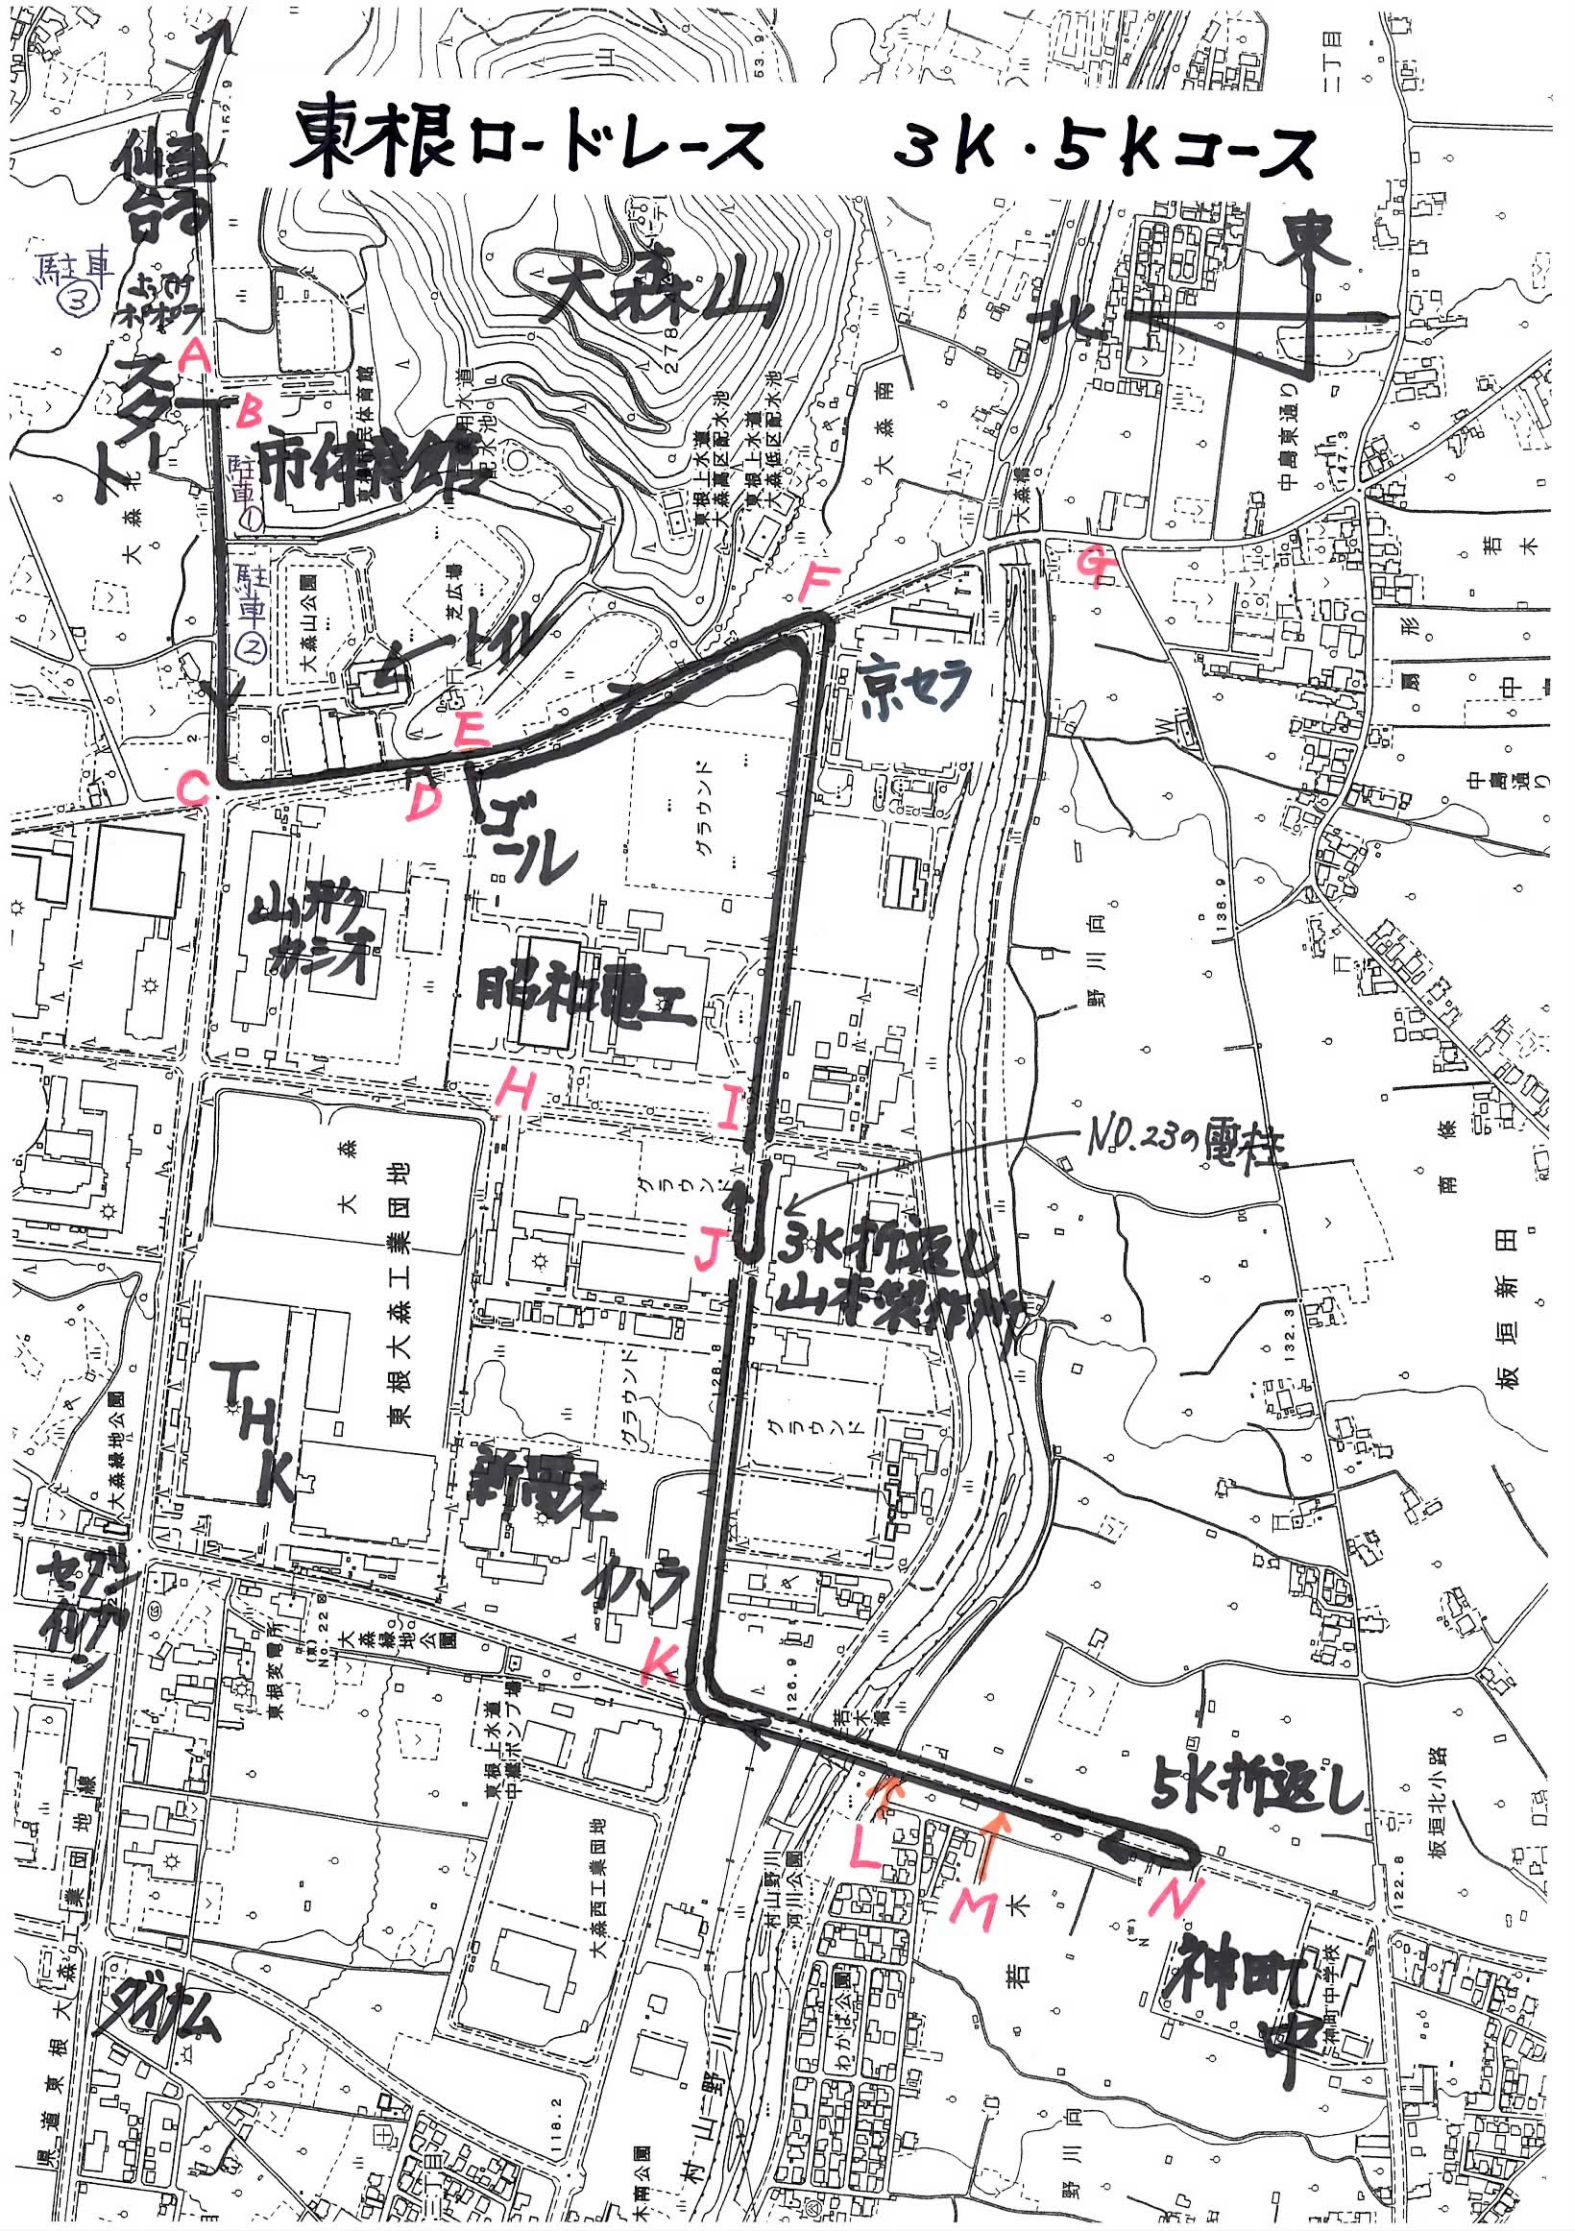

東根ロードレース 3K・5Kコース

東根ロードレース (10kコース)

— ライン : 10 k 1 周目
 — ライン : 10 k 2 周目

3k・5k・10kコースともスタート、ゴールは同じ
 3k...5kはG地点より右折して南進...
 3kコースは山本製作所前の道路中央 (M地点) を折り返し。
 5kコースは神町中グラウンド入り口付近 (Q地点) を折り返し。