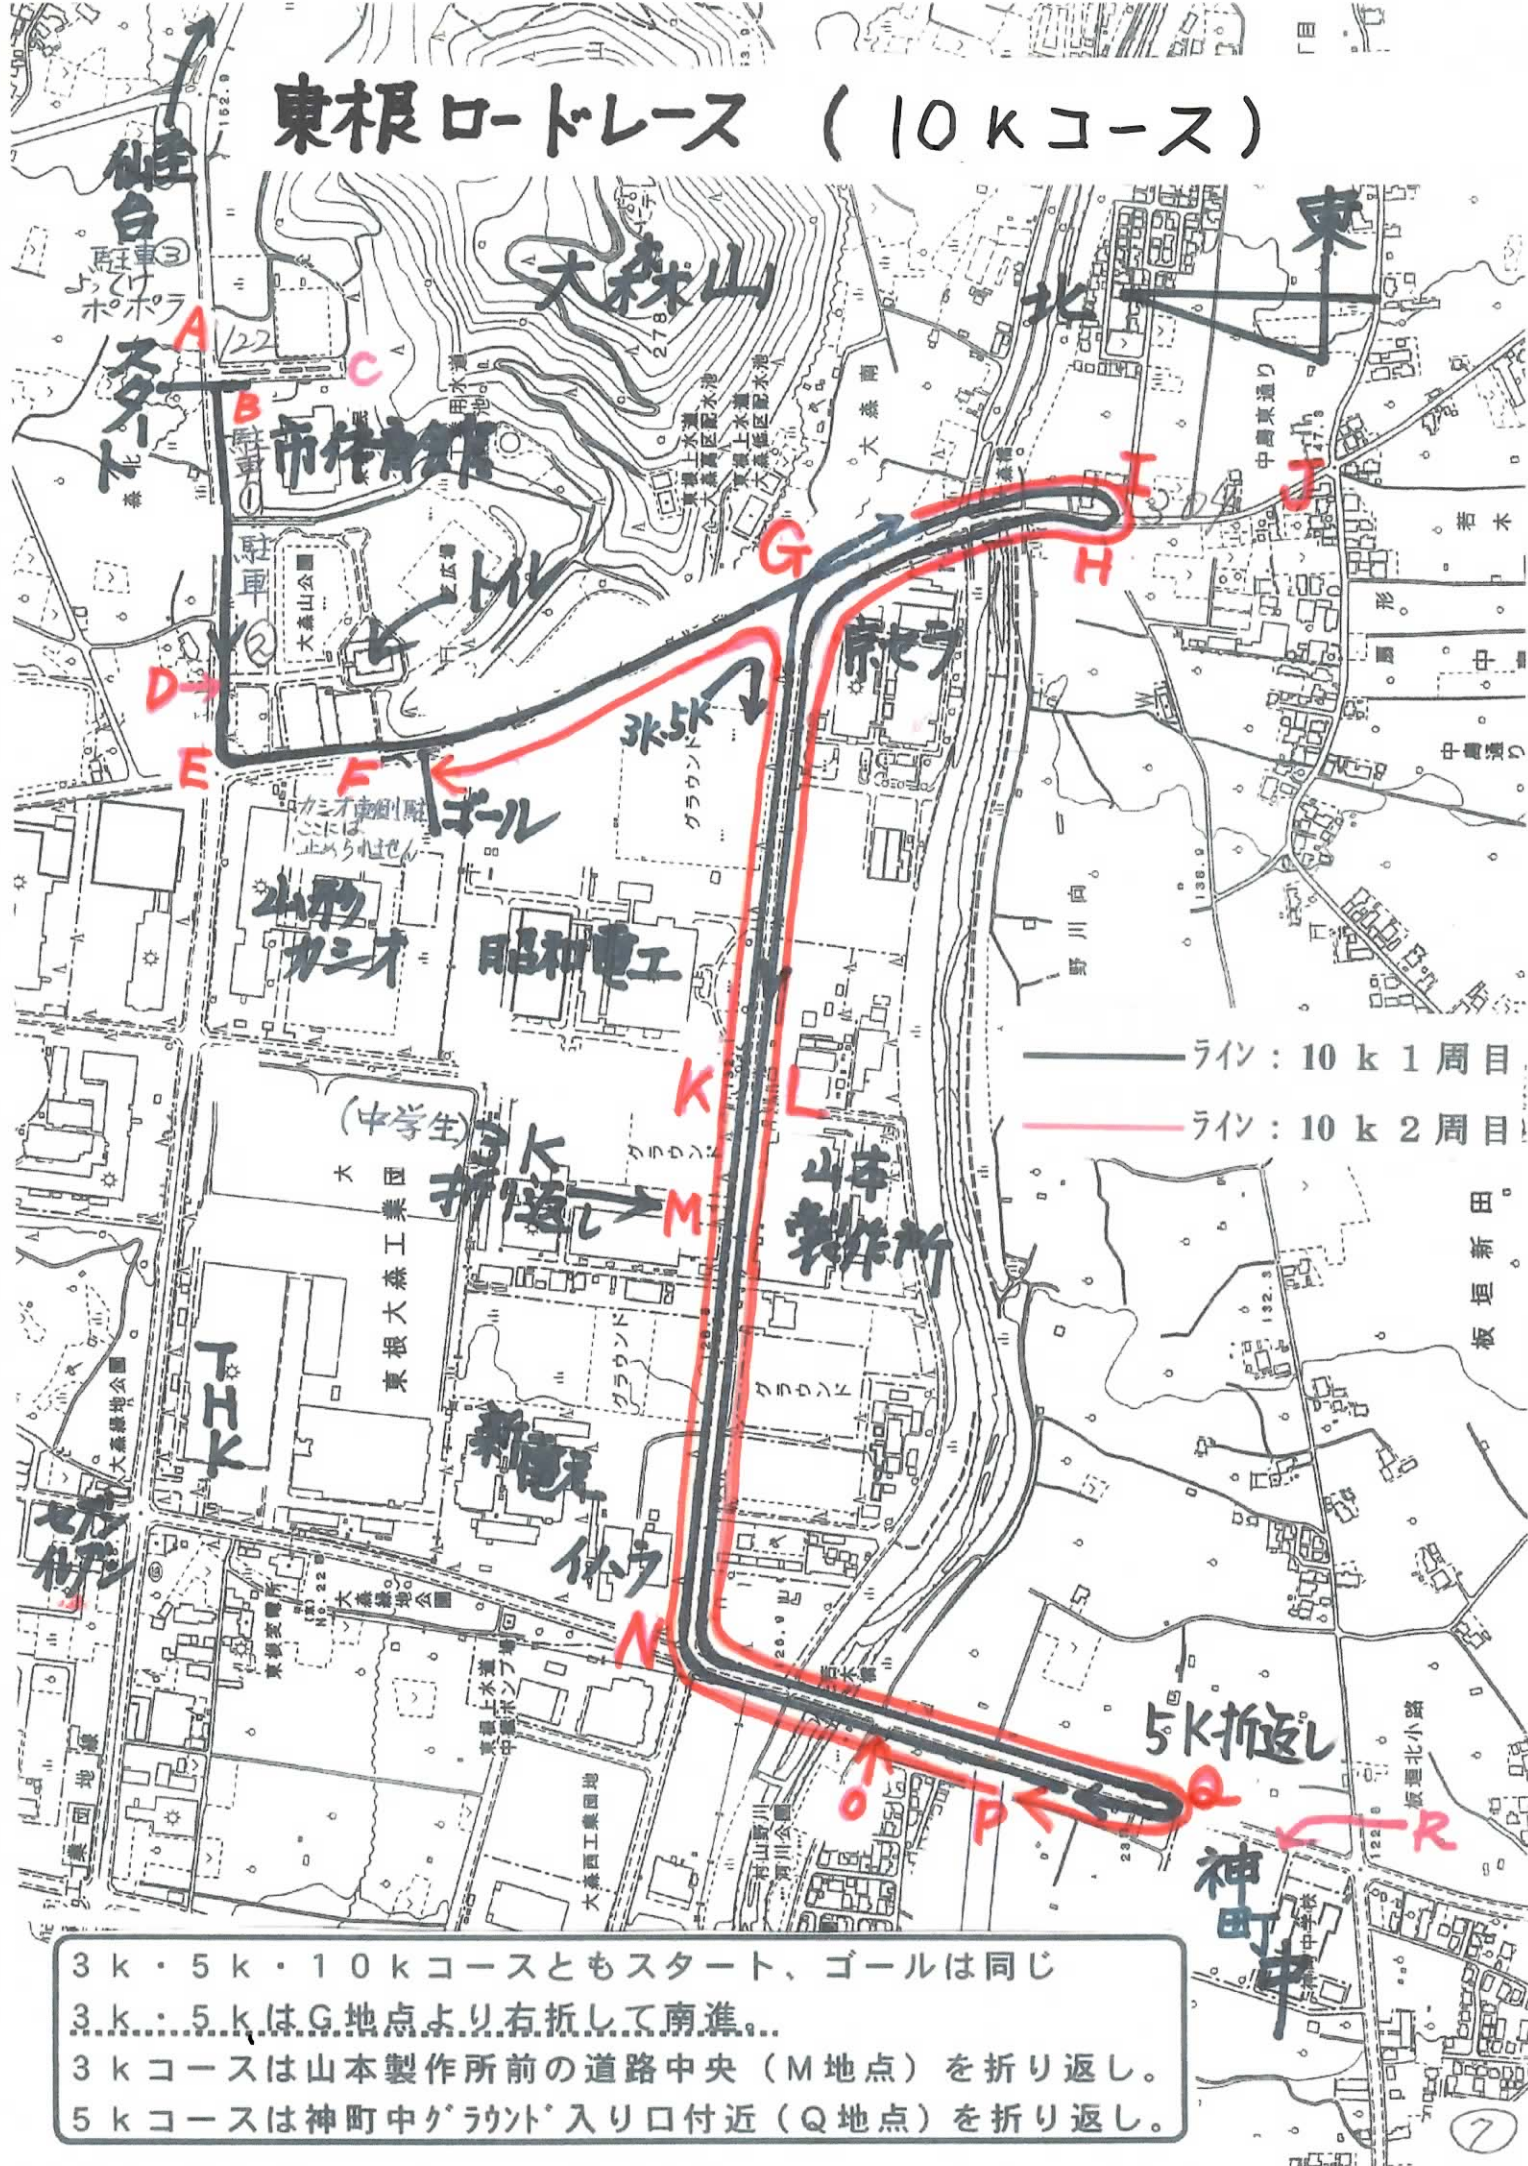

東根ロードレース 3K・5Kコース

東根ロードレース (10kコース)

— ライン : 10 k 1 周目
 — ライン : 10 k 2 周目

3k・5k・10kコースともスタート、ゴールは同じ
 3k...5kはG地点より右折して南進...
 3kコースは山本製作所前の道路中央 (M地点) を折り返し。
 5kコースは神町中グラウンド入り口付近 (Q地点) を折り返し。