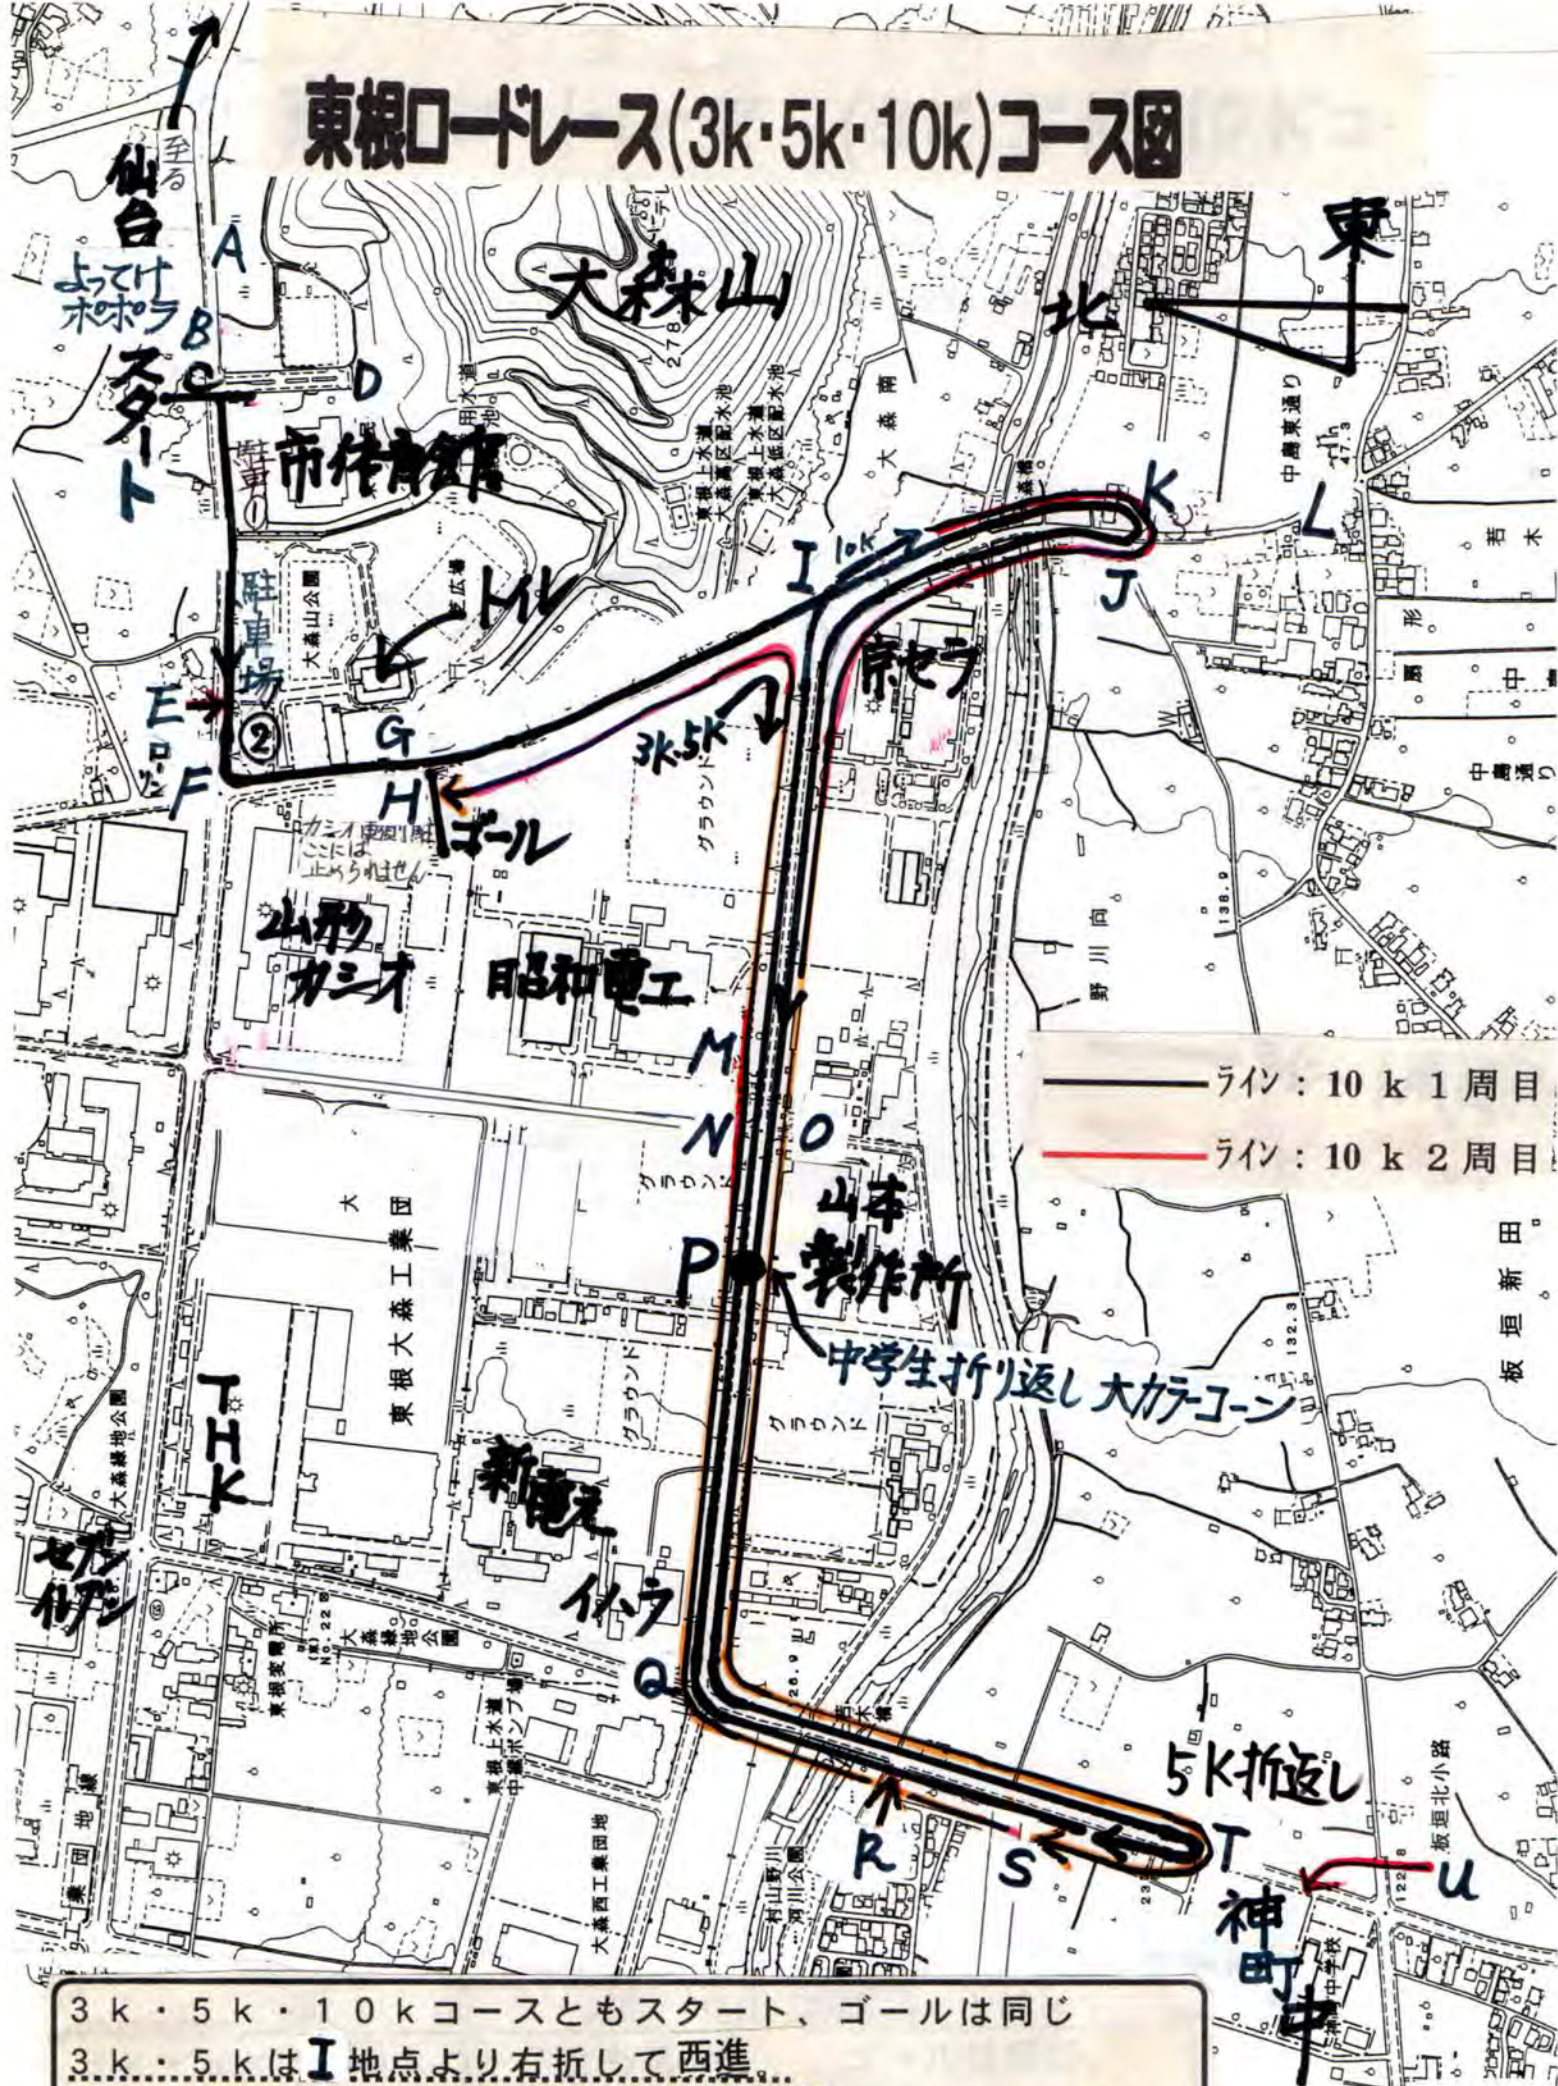

# 東根ロードレース(3k・5k・10k)コース図

3k・5k・10kコースともスタート、ゴールは同じ  
 3k...5kはI地点より右折して西進...  
 3kコースは山本製作所前の道路中央(P地点)を折り返し。  
 5kコースは神町中グラウト入り口付近(T地点)を折り返し。