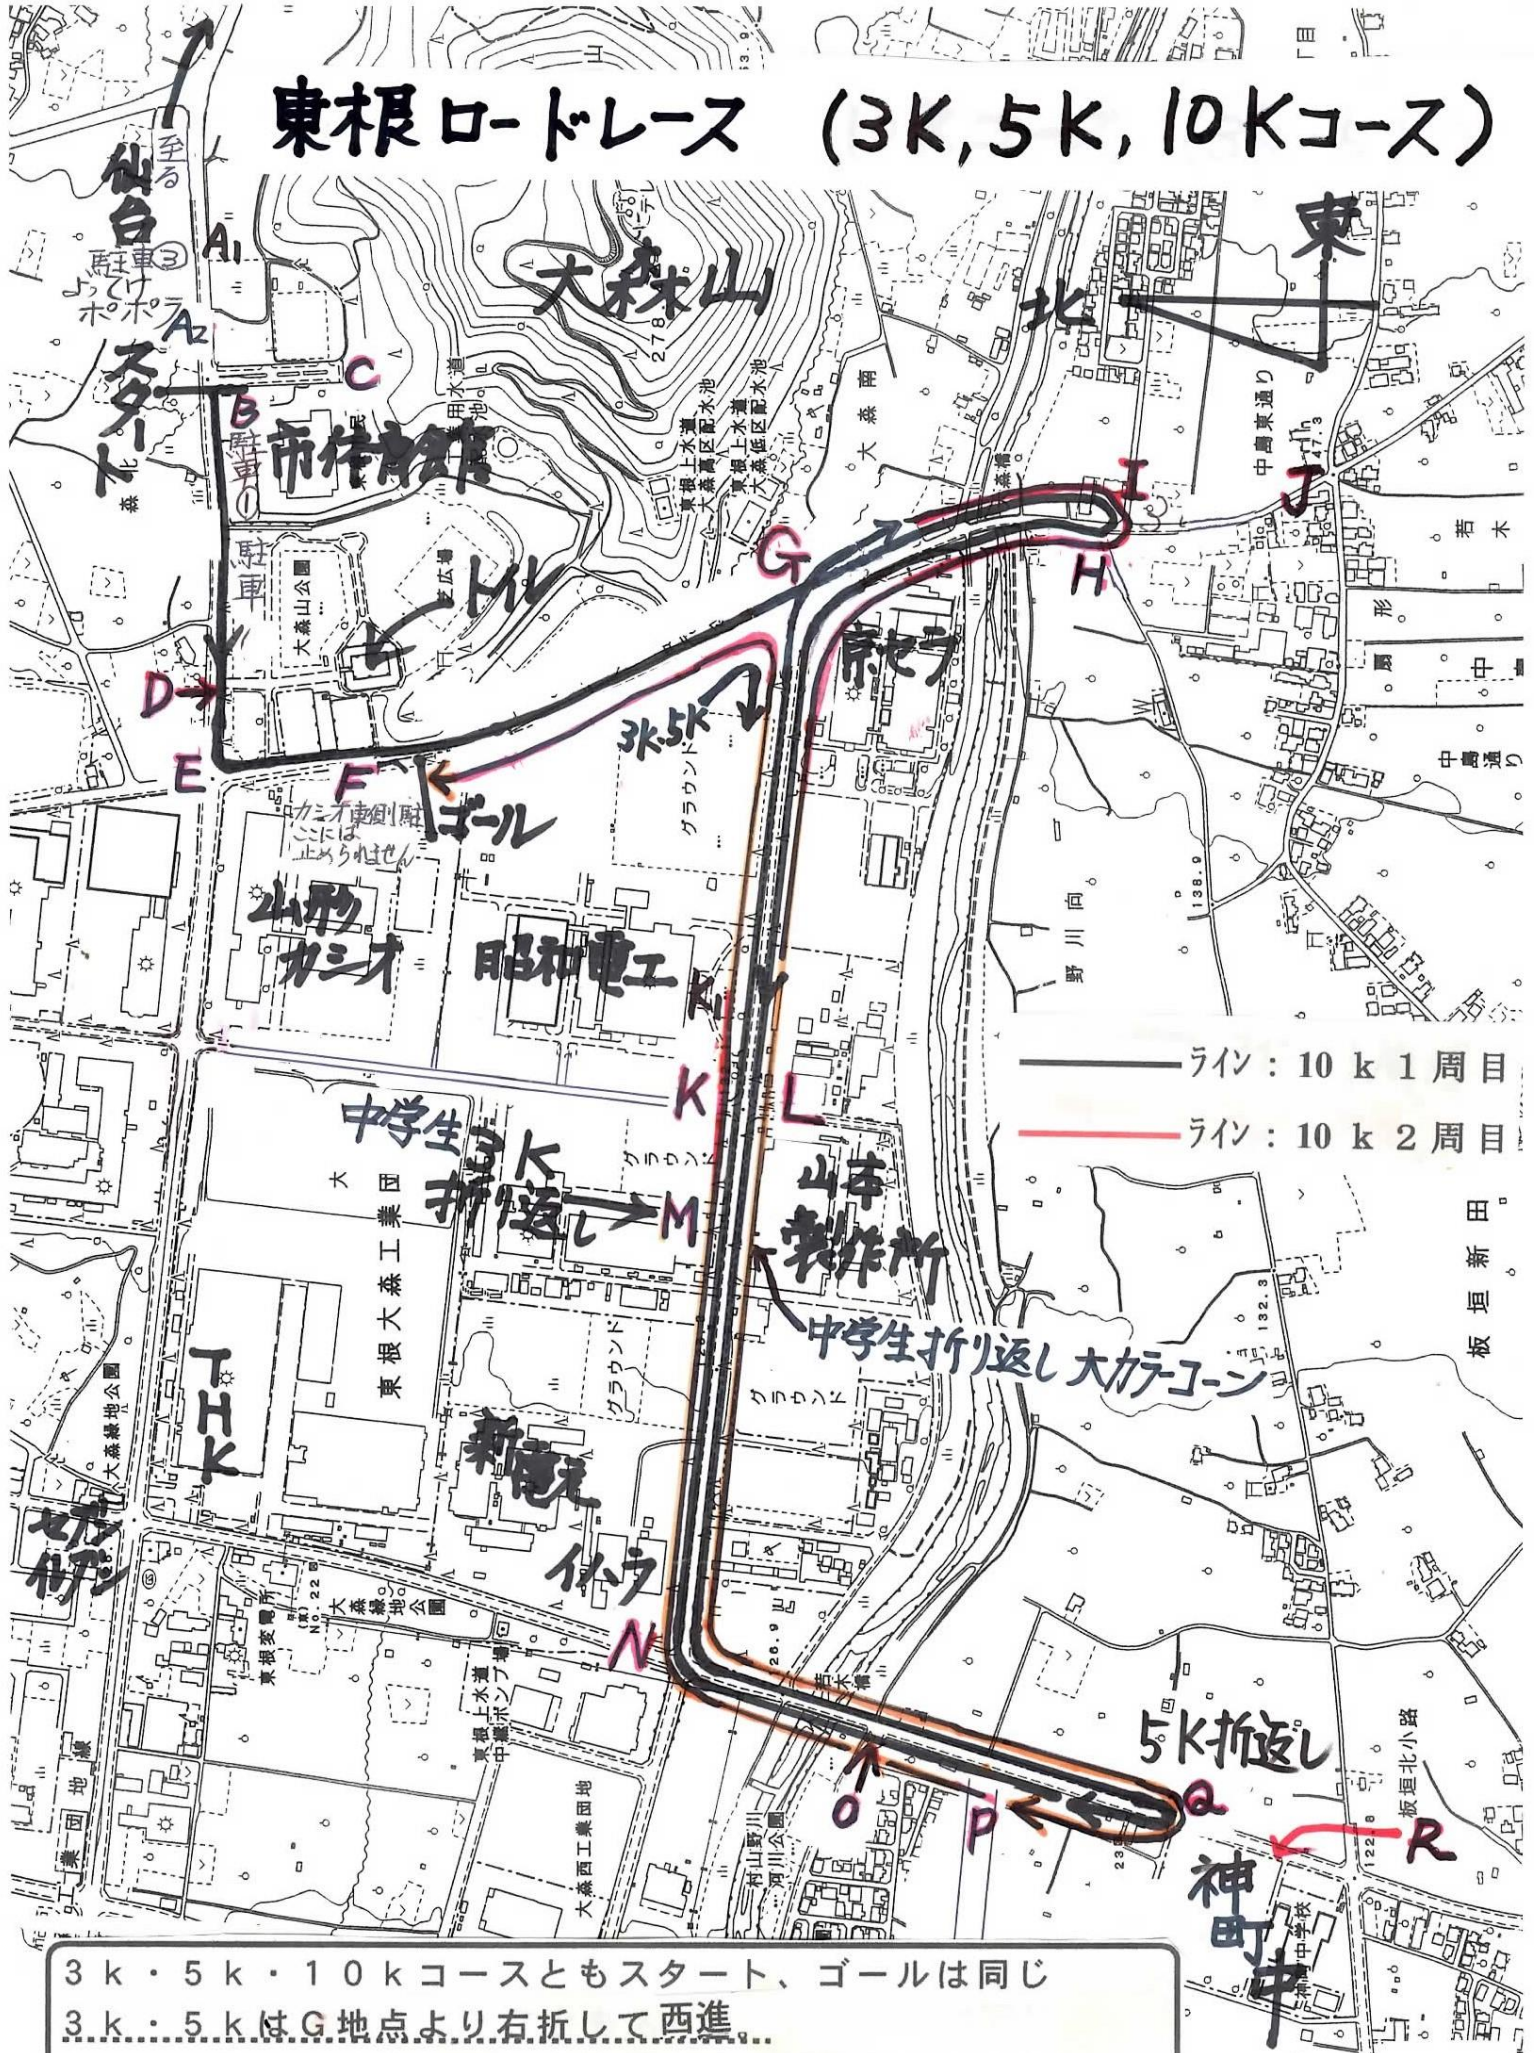

東根ロードレース (3K, 5K, 10Kコース)

— ライン : 10 k 1 周目
 — ライン : 10 k 2 周目

3k・5k・10kコースともスタート、ゴールは同じ
 3k・5kはG地点より右折して西進...
 3kコースは山本製作所前の道路中央 (M地点) を折り返し。
 5kコースは神町中グラウト入り口付近 (Q地点) を折り返し。