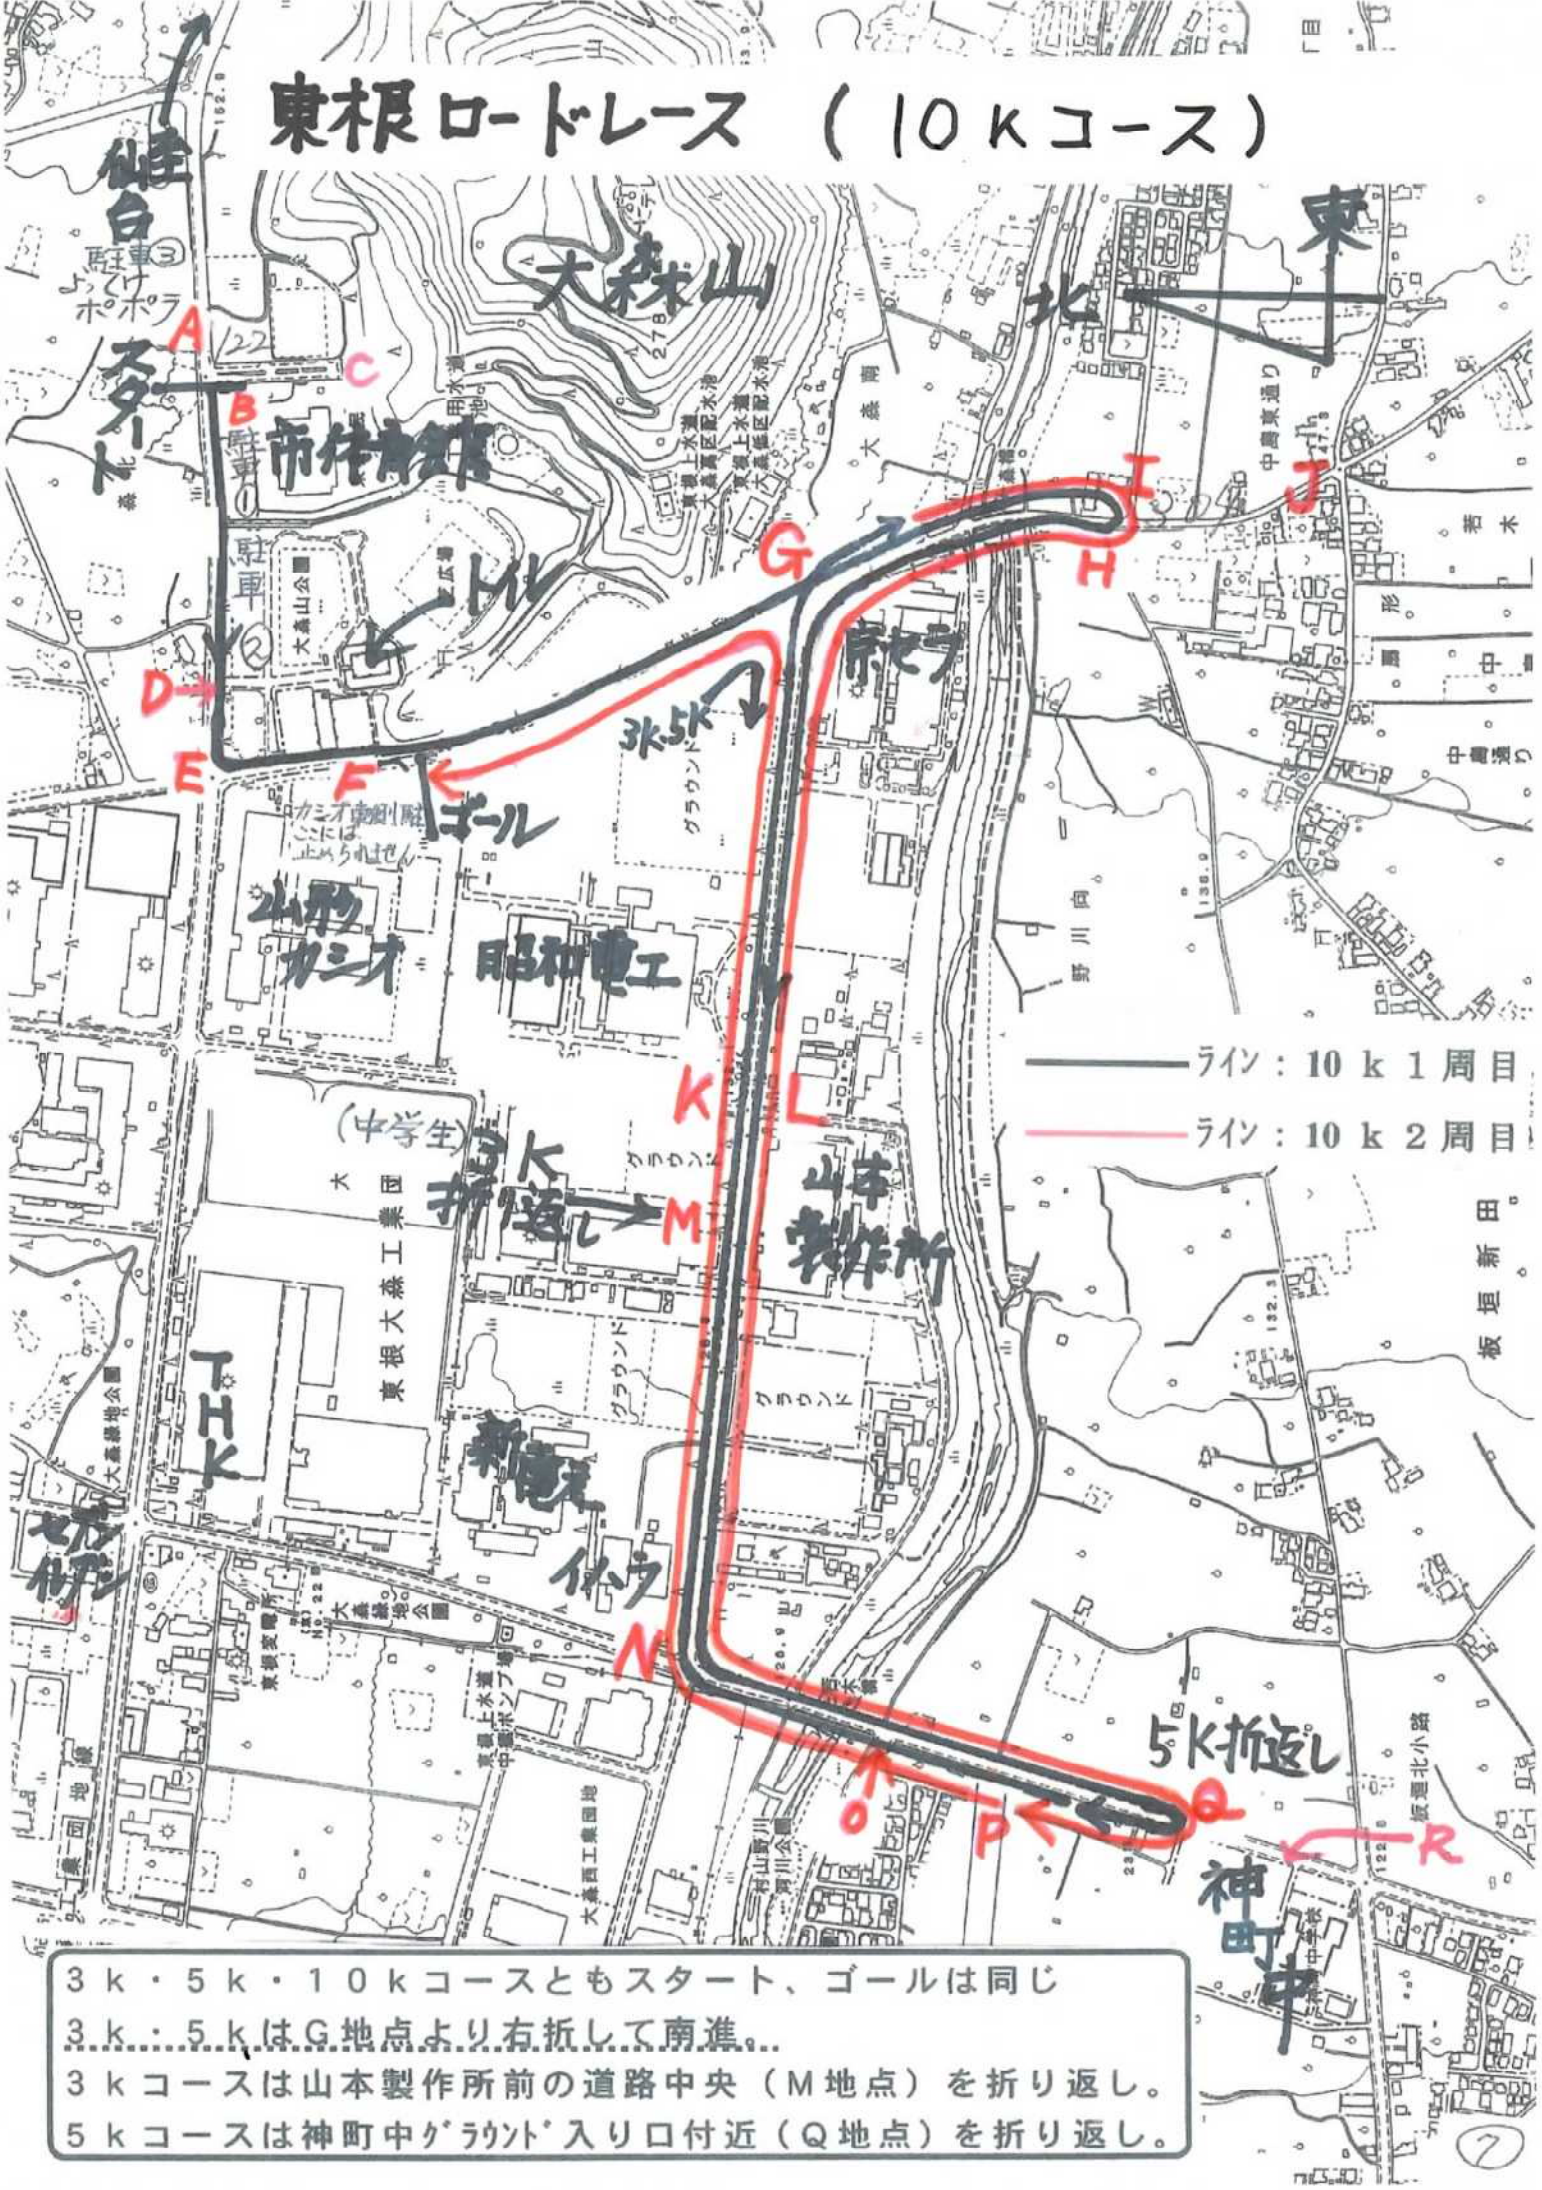

# 東根ロードレース (10kコース)

——— ライン : 10 k 1 周目  
 ——— ライン : 10 k 2 周目

3k・5k・10kコースともスタート、ゴールは同じ  
 3k...5kはG地点より右折して南進...  
 3kコースは山本製作所前の道路中央 (M地点) を折り返し。  
 5kコースは神町中グラウンド入り口付近 (Q地点) を折り返し。